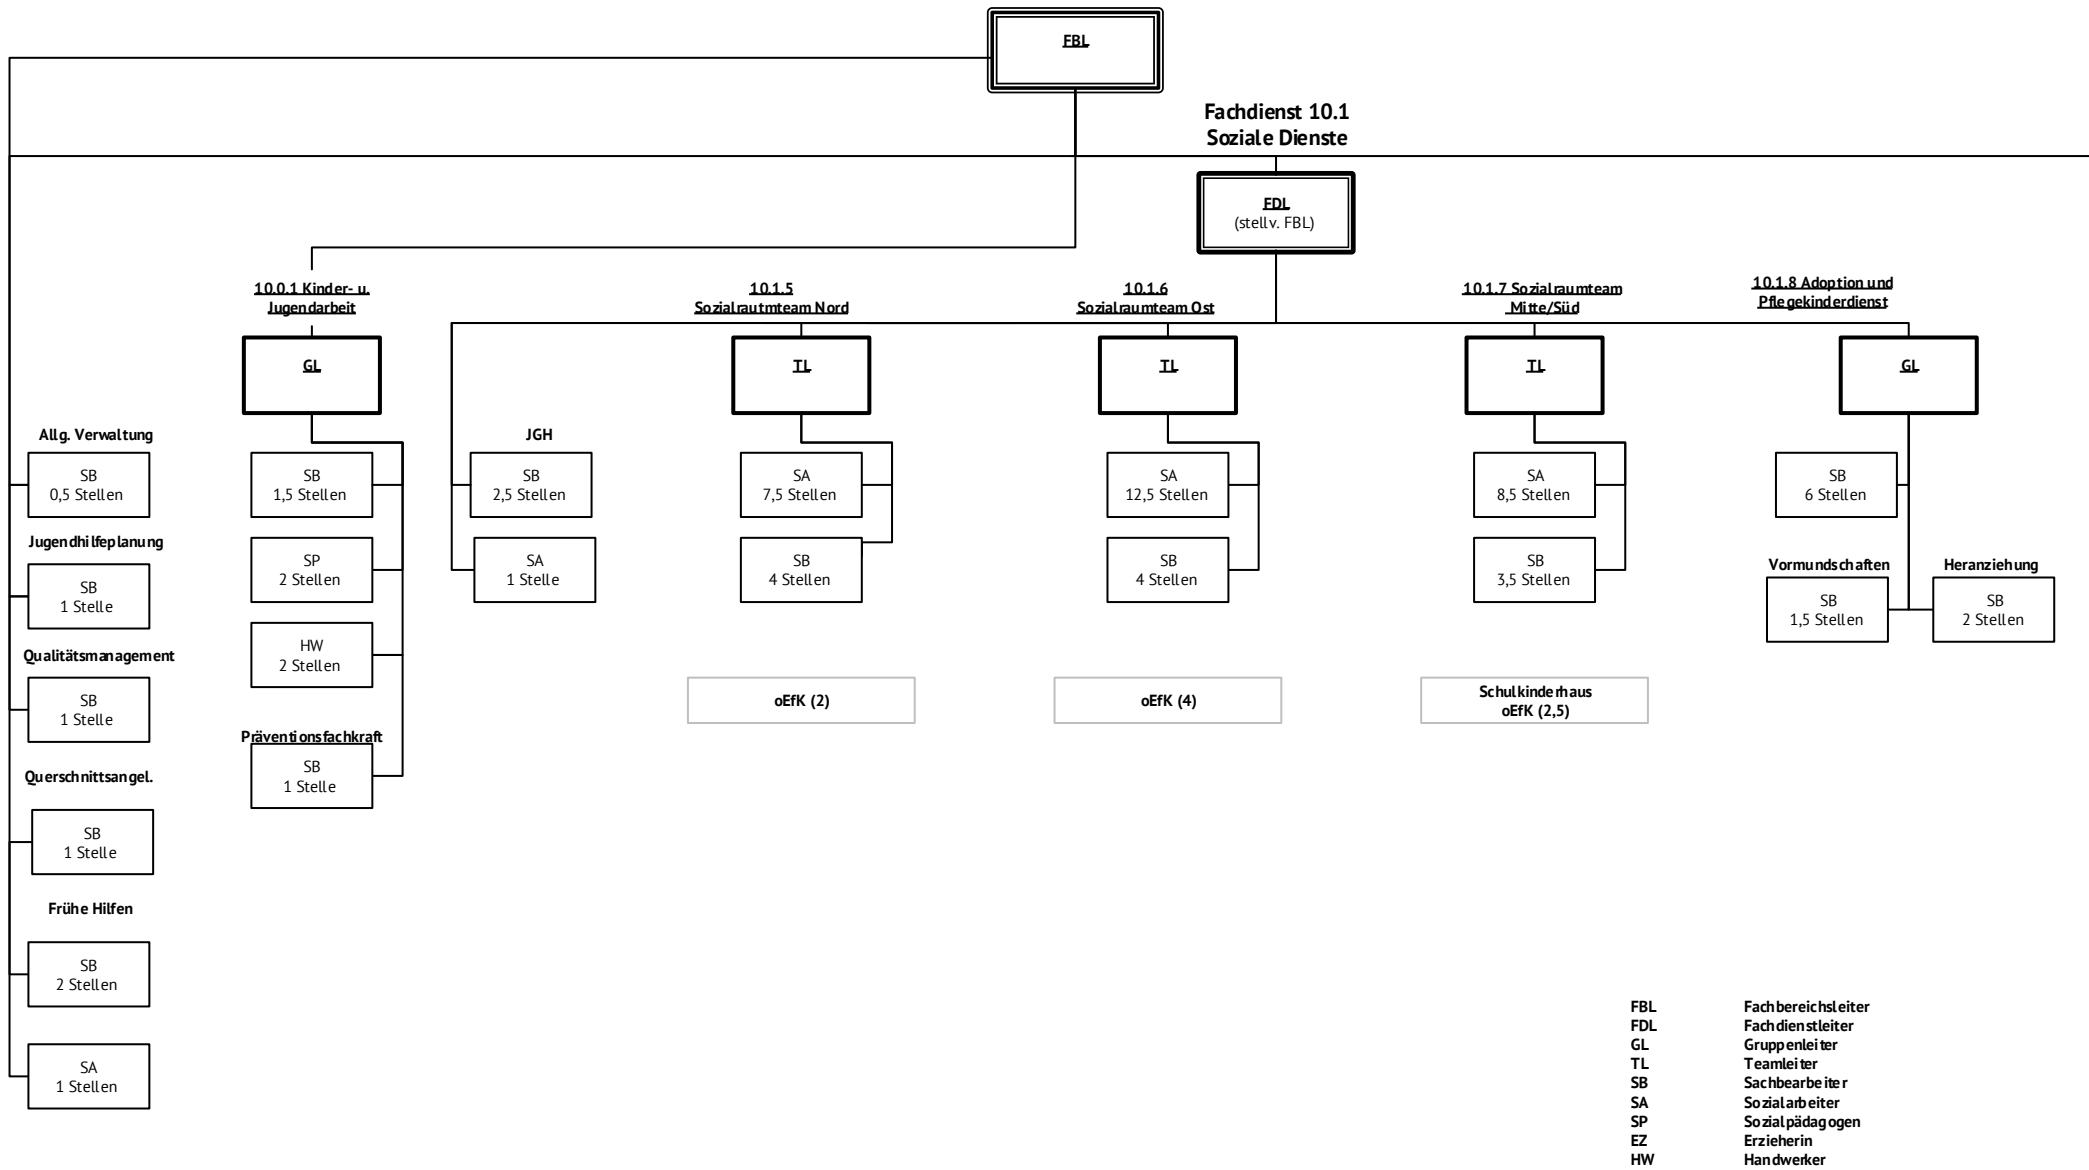

Fachbereich 10 - Jugend 1. Teil

Fachbereich 10 – Jugend 2. Teil

Fortsetzung Organigramm s. S 18

- | | |
|-----|--------------------|
| FBL | Fachbereichsleiter |
| FDL | Fachdienstleiter |
| GL | Gruppenleiter |
| TL | Teamleiter |
| SB | Sachbearbeiter |
| SA | Sozialarbeiter |
| SP | Sozialpädagogen |
| EZ | Erzieherin |
| HW | Handwerker |